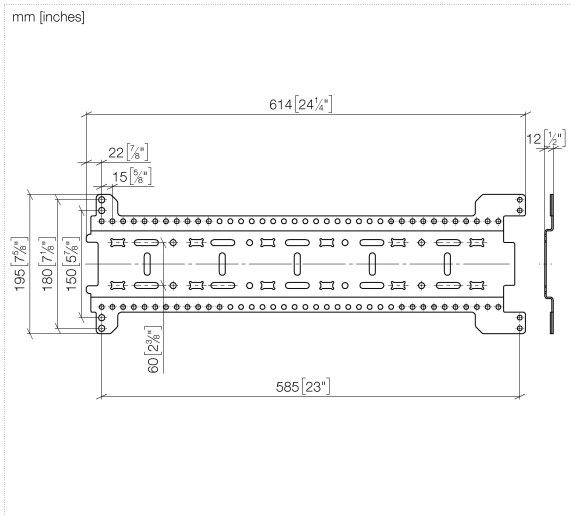

xGRID Set binari di montaggio -

12 380 970 90

- larghezza 555mm
- altezza 135 mm
- profondità 12 mm
- vite di fissaggio con tasselli

Questo set contiene 3 binari di montaggio xGrid
incluso materiale di fissaggio

Ulteriori indicazioni sulla staffa di montaggio xGrid
sono disponibili nella brochure Showerbook.

xGRID Set binari di montaggio -

12 380 970 90

xGRID Set binari di montaggio -

12 380 970 90

Elenco delle parti di ricambio

N.	Codice articolo	Denominazione	Quantità necessaria	Tempo di produzione
1	04 30 31 054 00 90	set di fissaggio	6	2
2	04 30 30 212 00 90	set di fissaggio	3	60